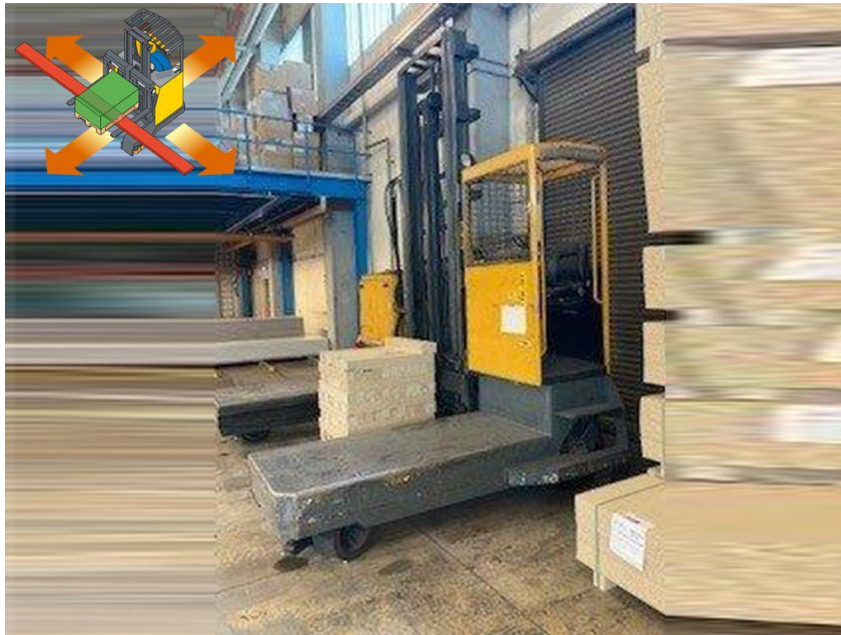

FLORIAN OBERPRILLER

Gabelstapler-, Baumaschinen- & Traktorenservice

Baumann EMS.SE 50/18/60 STC8.5

Tragkraft: 5000 kg
Masttyp: Standard
Hubhöhe: 6000 mm
Bauhöhe: 4030 mm
Baujahr: 2003
Betriebsstunden: 9871
Antriebsart: Elektro
Tech. Zustand: sehr gut
Optischer Zustand: sehr gut
Gabellänge: 1620 mm

Com Nr.: S-3976
Batterie: 2017, 80V, 775Ah,

Anbaugeräte: - Zinkenverstellgerät

Sonderausstattung:

Sonderausstattung Beschreibung: Plattform hohe: 530 mm

Preis auf Anfrage

Zwischenverkauf vorbehalten

Florian Oberpriller
Gabelstapler-, Baumaschinen- & Traktorservice
Graf-Moy Str. 7
D-85356 Freising